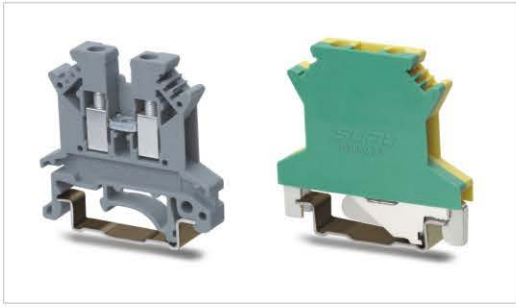

轨装螺钉接线端子

UK2.5B/USLKG2.5

产品系列	规格尺寸 [mm] TXW+t	额定电压/电流/接线面积						剥线长度 [mm]	螺钉类型 扭矩N.M	包装数量	订货号							
		IEC			UL						普通接线端子							接地端子
		电压 [V]	电流 [A]	接线面积 [mm ²]	电压 [V]	电流 [A]	接线面积 [AWG]				灰色	蓝色	橙色	红色	黑色	黄色	白灰色	黄绿色 ⊕
UK2.5B	6.2x42.5+1.5	690	24	0.2-2.5	600	20	24-12	7	M3/0.6-0.8	50	302901	302902	302904	302905	302906	302907	302908	302903

说明：适用于DIN35:7.5/DIN32，高度：42/47mm

UK3/USLKG3

产品系列	规格尺寸 [mm] TXW+t	额定电压/电流/接线面积						剥线长度 [mm]	螺钉类型 扭矩N.M	包装数量	订货号							
		IEC			UL						普通接线端子							接地端子
		电压 [V]	电流 [A]	接线面积 [mm ²]	电压 [V]	电流 [A]	接线面积 [AWG]				灰色	蓝色	橙色	红色	黑色	黄色	白灰色	黄绿色 ⊕
UK3	5.2x42.5+1.8	800	24	0.2-2.5	600	20	24-12	8	M3/0.6-0.8	50	303901	303902	303904	303905	303906	303907	303908	303903

说明：适用于DIN35:7.5/DIN32，高度：47/52mm

UK5/USLKG5

产品系列	规格尺寸 [mm] TXW+t	额定电压/电流/接线面积						剥线长度 [mm]	螺钉类型 扭矩N.M	包装数量	订货号							
		IEC			UL						普通接线端子							接地端子
		电压 [V]	电流 [A]	接线面积 [mm ²]	电压 [V]	电流 [A]	接线面积 [AWG]				灰色	蓝色	橙色	红色	黑色	黄色	白灰色	黄绿色 ⊕
UK5	6.2x42.5+1.8	800	32	0.2-4.0	600	30	24-10	8	M3/0.6-0.8	50	305901	305902	305904	305905	305906	305907	305908	305903

说明：适用于DIN35:7.5/DIN32，高度：47/52mm

*注：TXW+t (厚x宽+盖板厚)

附件参考第29页

01 轨装螺钉端子
02 轨装螺钉端子
03 轨装螺钉端子
04 轨装螺钉端子
05 轨装螺钉端子
06 轨装螺钉端子
07 轨装螺钉端子
08 轨装螺钉端子
09 轨装螺钉端子
10 轨装螺钉端子