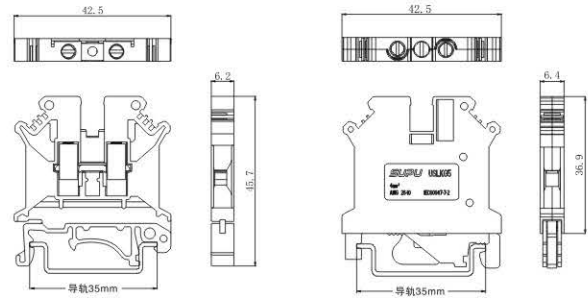

轨装螺钉接线端子

UK2.5B/USLKG2.5

产品系列	规格尺寸 [mm] TXW+t	额定电压/电流/接线面积						剥线长度 [mm]	螺钉类型 扭矩N.M	包装数量	订货号							
		IEC			UL						普通接线端子							接地端子
		电压 [V]	电流 [A]	接线面积 [mm ²]	电压 [V]	电流 [A]	接线面积 [AWG]				灰色	蓝色	橙色	红色	黑色	黄色	白灰色	黄绿色 ⊕
UK2.5B	6.2x42.5+1.5	690	24	0.2-2.5	600	20	24-12	7	M3/0.6-0.8	50	302901	302902	302904	302905	302906	302907	302908	302903

说明：适用于DIN35:7.5/DIN32，高度：42/47mm

UK3/USLKG3

产品系列	规格尺寸 [mm] TXW+t	额定电压/电流/接线面积						剥线长度 [mm]	螺钉类型 扭矩N.M	包装数量	订货号							
		IEC			UL						普通接线端子							接地端子
		电压 [V]	电流 [A]	接线面积 [mm ²]	电压 [V]	电流 [A]	接线面积 [AWG]				灰色	蓝色	橙色	红色	黑色	黄色	白灰色	黄绿色 ⊕
UK3	5.2x42.5+1.8	800	24	0.2-2.5	600	20	24-12	8	M3/0.6-0.8	50	303901	303902	303904	303905	303906	303907	303908	303903

说明：适用于DIN35:7.5/DIN32，高度：47/52mm

UK5/USLKG5

产品系列	规格尺寸 [mm] TXW+t	额定电压/电流/接线面积						剥线长度 [mm]	螺钉类型 扭矩N.M	包装数量	订货号							
		IEC			UL						普通接线端子							接地端子
		电压 [V]	电流 [A]	接线面积 [mm ²]	电压 [V]	电流 [A]	接线面积 [AWG]				灰色	蓝色	橙色	红色	黑色	黄色	白灰色	黄绿色 ⊕
UK5	6.2x42.5+1.8	800	32	0.2-4.0	600	30	24-10	8	M3/0.6-0.8	50	305901	305902	305904	305905	305906	305907	305908	305903

说明：适用于DIN35:7.5/DIN32，高度：47/52mm

*注：TXW+t (厚x宽+盖板厚)

附件参考第29页

01 轨装螺钉端子
02 轨装螺钉端子
03 轨装螺钉端子
04 轨装螺钉端子
05 轨装螺钉端子
06 轨装螺钉端子
07 轨装螺钉端子
08 轨装螺钉端子
09 轨装螺钉端子
10 轨装螺钉端子