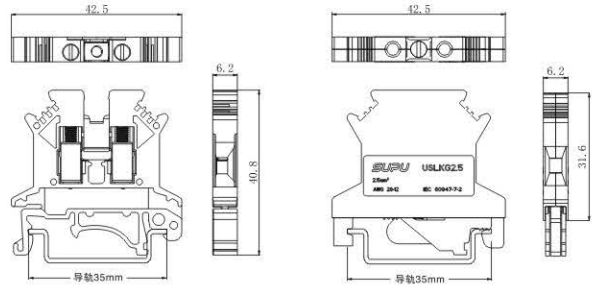

轨装螺钉接线端子

UK2.5B/USLKG2.5

产品系列	规格尺寸 [mm] TXW+t	额定电压/电流/接线面积						剥线长度 [mm]	螺钉类型 扭矩N.M	包装数量	订货号							
		IEC			UL						普通接线端子							接地端子
		电压 [V]	电流 [A]	接线面积 [mm ²]	电压 [V]	电流 [A]	接线面积 [AWG]				灰色	蓝色	橙色	红色	黑色	黄色	白灰色	黄绿色 ⊕
UK2.5B	6.2x42.5+1.5	690	24	0.2-2.5	600	20	24-12	7	M3/0.6-0.8	50	302901	302902	302904	302905	302906	302907	302908	302903

说明：适用于DIN35:7.5/DIN32，高度：42/47mm

UK3/USLKG3

产品系列	规格尺寸 [mm] TXW+t	额定电压/电流/接线面积						剥线长度 [mm]	螺钉类型 扭矩N.M	包装数量	订货号							
		IEC			UL						普通接线端子							接地端子
		电压 [V]	电流 [A]	接线面积 [mm ²]	电压 [V]	电流 [A]	接线面积 [AWG]				灰色	蓝色	橙色	红色	黑色	黄色	白灰色	黄绿色 ⊕
UK3	5.2x42.5+1.8	800	24	0.2-2.5	600	20	24-12	8	M3/0.6-0.8	50	303901	303902	303904	303905	303906	303907	303908	303903

说明：适用于DIN35:7.5/DIN32，高度：47/52mm

UK5/USLKG5

产品系列	规格尺寸 [mm] TXW+t	额定电压/电流/接线面积						剥线长度 [mm]	螺钉类型 扭矩N.M	包装数量	订货号							
		IEC			UL						普通接线端子							接地端子
		电压 [V]	电流 [A]	接线面积 [mm ²]	电压 [V]	电流 [A]	接线面积 [AWG]				灰色	蓝色	橙色	红色	黑色	黄色	白灰色	黄绿色 ⊕
UK5	6.2x42.5+1.8	800	32	0.2-4.0	600	30	24-10	8	M3/0.6-0.8	50	305901	305902	305904	305905	305906	305907	305908	305903

说明：适用于DIN35:7.5/DIN32，高度：47/52mm

*注：TXW+t (厚x宽+盖板厚)

附件参考第29页

01 轨装螺钉端子
02 轨装螺钉端子
03 轨装螺钉端子
04 轨装螺钉端子
05 轨装螺钉端子
06 轨装螺钉端子
07 轨装螺钉端子
08 轨装螺钉端子
09 轨装螺钉端子
10 轨装螺钉端子