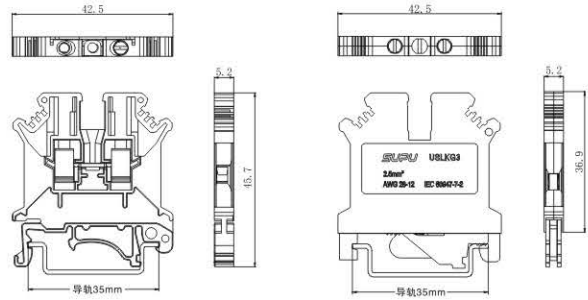

轨装螺钉接线端子

UK2.5B/USLKG2.5

产品系列	规格尺寸 [mm] TXW+t	额定电压/电流/接线面积						剥线长度 [mm]	螺钉类型 扭矩N.M	包装数量	订货号							
		IEC			UL						普通接线端子							接地端子
		电压 [V]	电流 [A]	接线面积 [mm ²]	电压 [V]	电流 [A]	接线面积 [AWG]				灰色	蓝色	橙色	红色	黑色	黄色	白灰色	黄绿色 ⊕
UK2.5B	6.2x42.5+1.5	690	24	0.2-2.5	600	20	24-12	7	M3/0.6-0.8	50	302901	302902	302904	302905	302906	302907	302908	302903

说明：适用于DIN35:7.5/DIN32，高度：42/47mm

UK3/USLKG3

产品系列	规格尺寸 [mm] TXW+t	额定电压/电流/接线面积						剥线长度 [mm]	螺钉类型 扭矩N.M	包装数量	订货号							
		IEC			UL						普通接线端子							接地端子
		电压 [V]	电流 [A]	接线面积 [mm ²]	电压 [V]	电流 [A]	接线面积 [AWG]				灰色	蓝色	橙色	红色	黑色	黄色	白灰色	黄绿色 ⊕
UK3	5.2x42.5+1.8	800	24	0.2-2.5	600	20	24-12	8	M3/0.6-0.8	50	303901	303902	303904	303905	303906	303907	303908	303903

说明：适用于DIN35:7.5/DIN32，高度：47/52mm

UK5/USLKG5

产品系列	规格尺寸 [mm] TXW+t	额定电压/电流/接线面积						剥线长度 [mm]	螺钉类型 扭矩N.M	包装数量	订货号							
		IEC			UL						普通接线端子							接地端子
		电压 [V]	电流 [A]	接线面积 [mm ²]	电压 [V]	电流 [A]	接线面积 [AWG]				灰色	蓝色	橙色	红色	黑色	黄色	白灰色	黄绿色 ⊕
UK5	6.2x42.5+1.8	800	32	0.2-4.0	600	30	24-10	8	M3/0.6-0.8	50	305901	305902	305904	305905	305906	305907	305908	305903

说明：适用于DIN35:7.5/DIN32，高度：47/52mm

*注：TXW+t (厚x宽+盖板厚)

附件参考第29页

01 轨装螺钉端子
02 轨装螺钉端子
03 轨装螺钉端子
04 轨装螺钉端子
05 轨装螺钉端子
06 轨装螺钉端子
07 轨装螺钉端子
08 轨装螺钉端子
09 轨装螺钉端子
10 轨装螺钉端子