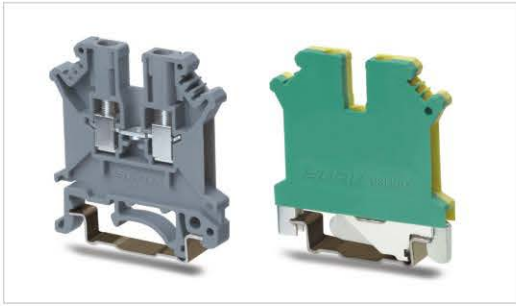

轨装螺钉接线端子

UK2.5B/USLKG2.5

产品系列	规格尺寸 [mm] TXW+t	额定电压/电流/接线面积						剥线长度 [mm]	螺钉类型 扭矩N.M	包装数量	订货号							
		IEC			UL						普通接线端子							接地端子
		电压 [V]	电流 [A]	接线面积 [mm ²]	电压 [V]	电流 [A]	接线面积 [AWG]				灰色	蓝色	橙色	红色	黑色	黄色	白灰色	黄绿色 ⊕
UK2.5B	6.2x42.5+1.5	690	24	0.2-2.5	600	20	24-12	7	M3/0.6-0.8	50	302901	302902	302904	302905	302906	302907	302908	302903

说明：适用于DIN35:7.5/DIN32，高度：42/47mm

UK3/USLKG3

产品系列	规格尺寸 [mm] TXW+t	额定电压/电流/接线面积						剥线长度 [mm]	螺钉类型 扭矩N.M	包装数量	订货号							
		IEC			UL						普通接线端子							接地端子
		电压 [V]	电流 [A]	接线面积 [mm ²]	电压 [V]	电流 [A]	接线面积 [AWG]				灰色	蓝色	橙色	红色	黑色	黄色	白灰色	黄绿色 ⊕
UK3	5.2x42.5+1.8	800	24	0.2-2.5	600	20	24-12	8	M3/0.6-0.8	50	303901	303902	303904	303905	303906	303907	303908	303903

说明：适用于DIN35:7.5/DIN32，高度：47/52mm

UK5/USLKG5

产品系列	规格尺寸 [mm] TXW+t	额定电压/电流/接线面积						剥线长度 [mm]	螺钉类型 扭矩N.M	包装数量	订货号							
		IEC			UL						普通接线端子							接地端子
		电压 [V]	电流 [A]	接线面积 [mm ²]	电压 [V]	电流 [A]	接线面积 [AWG]				灰色	蓝色	橙色	红色	黑色	黄色	白灰色	黄绿色 ⊕
UK5	6.2x42.5+1.8	800	32	0.2-4.0	600	30	24-10	8	M3/0.6-0.8	50	305901	305902	305904	305905	305906	305907	305908	305903

说明：适用于DIN35:7.5/DIN32，高度：47/52mm

*注：TXW+t (厚x宽+盖板厚)

附件参考第29页

01 轨装螺钉端子
02 轨装螺钉端子
03 轨装螺钉端子
04 轨装螺钉端子
05 轨装螺钉端子
06 轨装螺钉端子
07 轨装螺钉端子
08 轨装螺钉端子
09 轨装螺钉端子
10 轨装螺钉端子