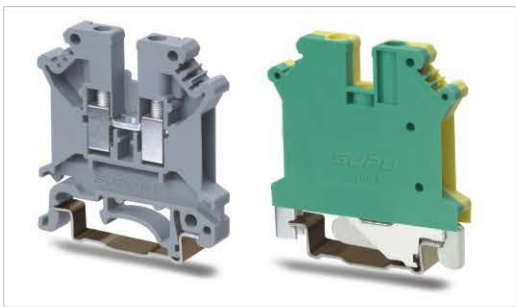

轨装螺钉接线端子

UK2.5B/USLKG2.5

产品系列	规格尺寸 [mm] TXW+t	额定电压/电流/接线面积						剥线长度 [mm]	螺钉类型 扭矩N.M	包装数量	订货号							
		IEC			UL						普通接线端子							接地端子
		电压 [V]	电流 [A]	接线面积 [mm ²]	电压 [V]	电流 [A]	接线面积 [AWG]				灰色	蓝色	橙色	红色	黑色	黄色	白灰色	黄绿色 ⊕
UK2.5B	6.2x42.5+1.5	690	24	0.2-2.5	600	20	24-12	7	M3/0.6-0.8	50	302901	302902	302904	302905	302906	302907	302908	302903

说明：适用于DIN35:7.5/DIN32，高度：42/47mm

UK3/USLKG3

产品系列	规格尺寸 [mm] TXW+t	额定电压/电流/接线面积						剥线长度 [mm]	螺钉类型 扭矩N.M	包装数量	订货号							
		IEC			UL						普通接线端子							接地端子
		电压 [V]	电流 [A]	接线面积 [mm ²]	电压 [V]	电流 [A]	接线面积 [AWG]				灰色	蓝色	橙色	红色	黑色	黄色	白灰色	黄绿色 ⊕
UK3	5.2x42.5+1.8	800	24	0.2-2.5	600	20	24-12	8	M3/0.6-0.8	50	303901	303902	303904	303905	303906	303907	303908	303903

说明：适用于DIN35:7.5/DIN32，高度：47/52mm

UK5/USLKG5

产品系列	规格尺寸 [mm] TXW+t	额定电压/电流/接线面积						剥线长度 [mm]	螺钉类型 扭矩N.M	包装数量	订货号							
		IEC			UL						普通接线端子							接地端子
		电压 [V]	电流 [A]	接线面积 [mm ²]	电压 [V]	电流 [A]	接线面积 [AWG]				灰色	蓝色	橙色	红色	黑色	黄色	白灰色	黄绿色 ⊕
UK5	6.2x42.5+1.8	800	32	0.2-4.0	600	30	24-10	8	M3/0.6-0.8	50	305901	305902	305904	305905	305906	305907	305908	305903

说明：适用于DIN35:7.5/DIN32，高度：47/52mm

*注：TXW+t (厚x宽+盖板厚)

附件参考第29页

01 轨装螺钉端子
02 轨装螺钉端子
03 轨装螺钉端子
04 轨装螺钉端子
05 轨装螺钉端子
06 轨装螺钉端子
07 轨装螺钉端子
08 轨装螺钉端子
09 轨装螺钉端子
10 轨装螺钉端子