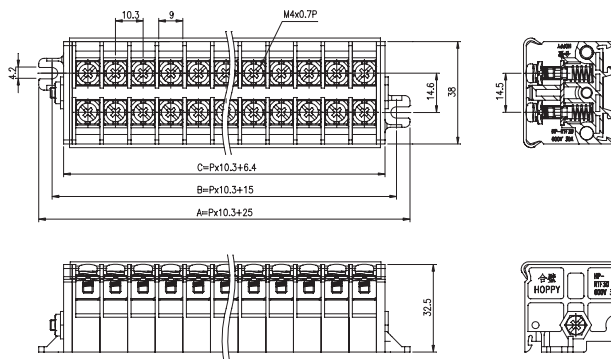

## RTF-A□

※螺絲不脫落式  
Screws are not removable

定格 Rating	AC600V 20A
適合電線 Applicable Wire	2.0mm <sup>2</sup>

### 適合附件 Accessories

側板 End Plate	ASRTF20
銘板 Marking Plate	LB1
透明蓋 Cover	CO38
鋁軌 Aluminum Rail	RA1
極數 Pole	2~103

## RTF-B□

※螺絲不脫落式  
Screws are not removable

定格 Rating	AC600V 30A
適合電線 Applicable Wire	5.5mm <sup>2</sup>

## RTF-G□

※螺絲不脫落式  
Screws are not removable

定格 Rating	AC600V 20A
適合電線 Applicable Wire	2.0mm <sup>2</sup>