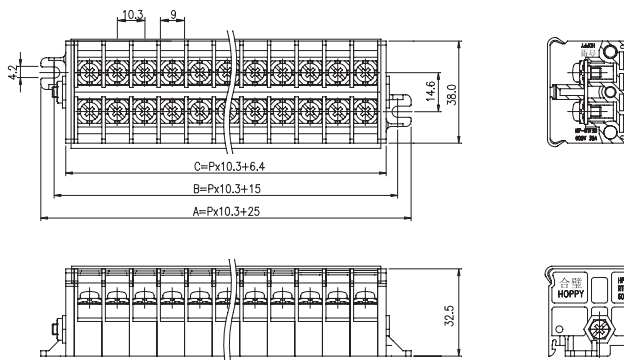

定格 Rating	AC600V 30A
適合電線 Applicable Wire	5.5mm²

適合附件 Accessories

側板 End Plate	ASRTF30
銘板 Marking Plate	LB1
透明蓋 Cover	CO38
鋁軌 Aluminum Rail	RA1
極數 Pole	2~93