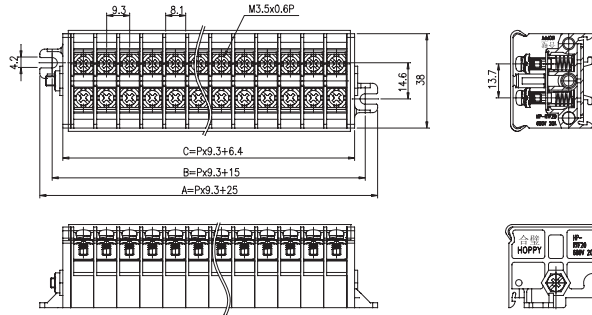

## RTF-A□

※螺絲不脫落式  
Screws are not removable

定格 Rating	AC600V 20A
適合電線 Applicable Wire	2.0mm <sup>2</sup>

### 適合附件 Accessories

側板 End Plate	ASRTF20
銘板 Marking Plate	LB1
透明蓋 Cover	CO38
鋁軌 Aluminum Rail	RA1
極數 Pole	2~103

## RTF-B□

※螺絲不脫落式  
Screws are not removable

定格 Rating	AC600V 30A
適合電線 Applicable Wire	5.5mm <sup>2</sup>

## RTF-G□

※螺絲不脫落式  
Screws are not removable

定格 Rating	AC600V 20A
適合電線 Applicable Wire	2.0mm <sup>2</sup>