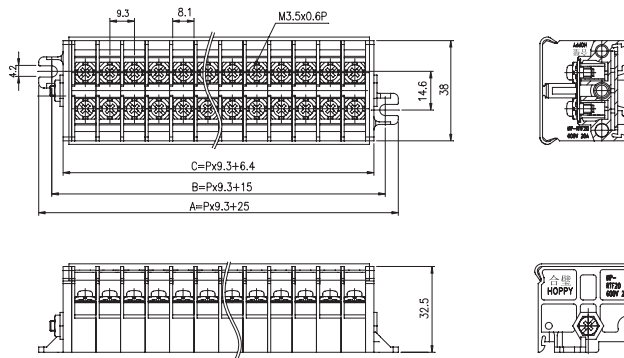

### 適合附件 Accessories

側板 End Plate	ASRTF20
銘板 Marking Plate	LB1
透明蓋 Cover	CO38
鋁軌 Aluminum Rail	RA1
極數 Pole	2~103

## RTF-B□

※螺絲不脫落式  
Screws are not removable

定格 Rating	AC600V 30A
適合電線 Applicable Wire	5.5mm <sup>2</sup>

### 適合附件 Accessories

側板 End Plate	ASRTF30
銘板 Marking Plate	LB1
透明蓋 Cover	CO38
鋁軌 Aluminum Rail	RA1
極數 Pole	2~93

## RTF-G□

※螺絲不脫落式  
Screws are not removable

定格 Rating	AC600V 20A
適合電線 Applicable Wire	2.0mm <sup>2</sup>