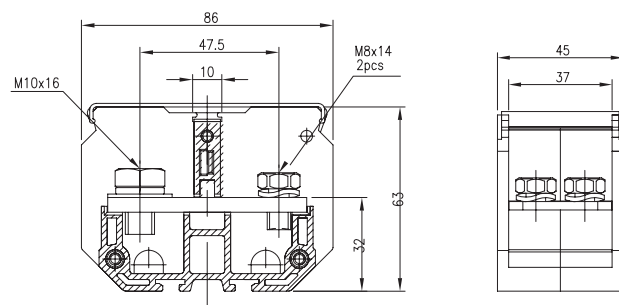

定格 Rating	AC600V 200A
適合電線 Applicable Wire	M10:100mm ² M6:38mm ² x2

適合附件 Accessories

銘板 Marking Plate	LB5
透明蓋 Cover	CO40-1
鋁軌 Aluminum Rail	RA3
固定片 End Clamp	PR3-24-1SY (軌道式/Rail Type) PR3-72Y (連結式/Modular Type)

RT 300

定格 Rating	AC600V 300A
適合電線 Applicable Wire	150mm ²

適合附件 Accessories

銘板 Marking Plate	LB5
透明蓋 Cover	CO40-2
鋁軌 Aluminum Rail	RA3
固定片 End Clamp	PR3-24-1SY (軌道式/Rail Type) PR3-72Y (連結式/Modular Type)

RT 300-21

定格 Rating	AC600V 300A
適合電線 Applicable Wire	M10:150mm ² M8:60mm ² x2

適合附件 Accessories

銘板 Marking Plate	LB5
透明蓋 Cover	CO40-2
鋁軌 Aluminum Rail	RA3
固定片 End Clamp	PR3-24-1SY (軌道式/Rail Type) PR3-72Y (連結式/Modular Type)