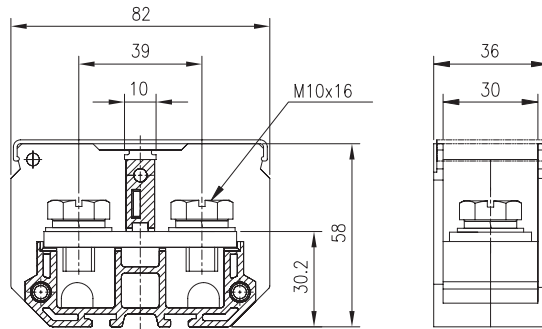

RT 200

定格 Rating	AC600V 200A
適合電線 Applicable Wire	100mm ²

適合附件 Accessories

銘板 Marking Plate	LB5
透明蓋 Cover	CO40-1
鋁軌 Aluminum Rail	RA3
固定片 End Clamp	PR3-24-1SY (軌道式/Rail Type) PR3-72Y (連結式/Modular Type)

RT 200-21

定格 Rating	AC600V 200A
適合電線 Applicable Wire	M10:100mm ² M6:38mm ² x2

適合附件 Accessories

銘板 Marking Plate	LB5
透明蓋 Cover	CO40-1
鋁軌 Aluminum Rail	RA3
固定片 End Clamp	PR3-24-1SY (軌道式/Rail Type) PR3-72Y (連結式/Modular Type)

RT 300

定格 Rating	AC600V 300A
適合電線 Applicable Wire	150mm ²

適合附件 Accessories

銘板 Marking Plate	LB5
透明蓋 Cover	CO40-2
鋁軌 Aluminum Rail	RA3
固定片 End Clamp	PR3-24-1SY (軌道式/Rail Type) PR3-72Y (連結式/Modular Type)

RT 300-21

定格 Rating	AC600V 300A
適合電線 Applicable Wire	M10:150mm ² M8:60mm ² x2

適合附件 Accessories

銘板 Marking Plate	LB5
透明蓋 Cover	CO40-2
鋁軌 Aluminum Rail	RA3
固定片 End Clamp	PR3-24-1SY (軌道式/Rail Type) PR3-72Y (連結式/Modular Type)