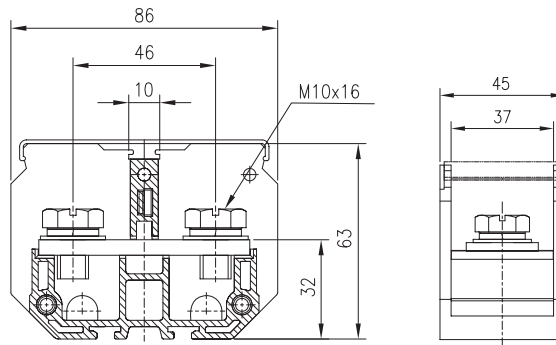

RT 200

定格 Rating	AC600V 200A
適合電線 Applicable Wire	100mm ²

適合附件 Accessories

銘板 Marking Plate	LB5
透明蓋 Cover	CO40-1
鋁軌 Aluminum Rail	RA3
固定片 End Clamp	PR3-24-1SY (軌道式/Rail Type) PR3-72Y (連結式/Modular Type)

RT 200-21

定格 Rating	AC600V 200A
適合電線 Applicable Wire	M10:100mm ² M6:38mm ² x2

適合附件 Accessories

銘板 Marking Plate	LB5
透明蓋 Cover	CO40-1
鋁軌 Aluminum Rail	RA3
固定片 End Clamp	PR3-24-1SY (軌道式/Rail Type) PR3-72Y (連結式/Modular Type)

RT 300

定格 Rating	AC600V 300A
適合電線 Applicable Wire	150mm ²

適合附件 Accessories

銘板 Marking Plate	LB5
透明蓋 Cover	CO40-2
鋁軌 Aluminum Rail	RA3
固定片 End Clamp	PR3-24-1SY (軌道式/Rail Type) PR3-72Y (連結式/Modular Type)

RT 300-21

定格 Rating	AC600V 300A
適合電線 Applicable Wire	M10:150mm ² M8:60mm ² x2

適合附件 Accessories

銘板 Marking Plate	LB5
透明蓋 Cover	CO40-2
鋁軌 Aluminum Rail	RA3
固定片 End Clamp	PR3-24-1SY (軌道式/Rail Type) PR3-72Y (連結式/Modular Type)