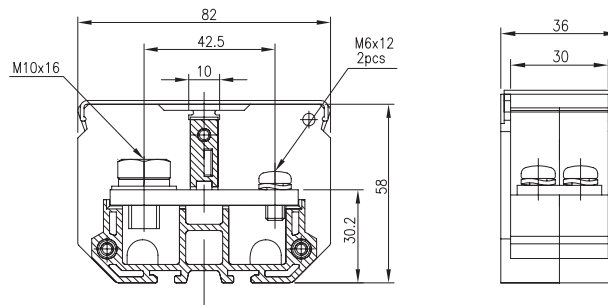

RT 200

定格 Rating	AC600V 200A
適合電線 Applicable Wire	100mm ²

適合附件 Accessories

銘板 Marking Plate	LB5
透明蓋 Cover	CO40-1
鋁軌 Aluminum Rail	RA3
固定片 End Clamp	PR3-24-1SY (軌道式/Rail Type) PR3-72Y (連結式/Modular Type)

RT 200-21

定格 Rating	AC600V 200A
適合電線 Applicable Wire	M10:100mm ² M6:38mm ² x2

適合附件 Accessories

銘板 Marking Plate	LB5
透明蓋 Cover	CO40-1
鋁軌 Aluminum Rail	RA3
固定片 End Clamp	PR3-24-1SY (軌道式/Rail Type) PR3-72Y (連結式/Modular Type)

RT 300

定格 Rating	AC600V 300A
適合電線 Applicable Wire	150mm ²

適合附件 Accessories

銘板 Marking Plate	LB5
透明蓋 Cover	CO40-2
鋁軌 Aluminum Rail	RA3
固定片 End Clamp	PR3-24-1SY (軌道式/Rail Type) PR3-72Y (連結式/Modular Type)

RT 300-21

定格 Rating	AC600V 300A
適合電線 Applicable Wire	M10:150mm ² M8:60mm ² x2

適合附件 Accessories

銘板 Marking Plate	LB5
透明蓋 Cover	CO40-2
鋁軌 Aluminum Rail	RA3
固定片 End Clamp	PR3-24-1SY (軌道式/Rail Type) PR3-72Y (連結式/Modular Type)