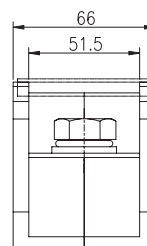

RT 600

定格 Rating	AC600V 600A
適合電線 Applicable Wire	325mm²

適合附件 Accessories

銘板 Marking Plate	LB5
透明蓋 Cover	CO 33
鋁軌 Aluminum Rail	RA3
固定片 End Clamp	PR3-24-1SY (軌道式/Rail Type) PR4-25Y (連結式/Modular Type)