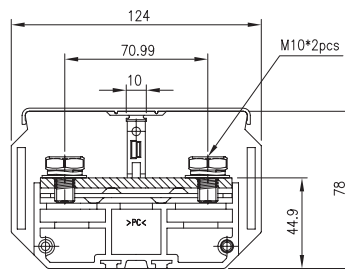

RT 400

定格 Rating	AC600V 400A
適合電線 Applicable Wire	325mm ²

適合附件 Accessories

銘板 Marking Plate	LB5
透明蓋 Cover	CO 33
鋁軌 Aluminum Rail	RA3
固定片 End Clamp	PR3-24-1SY (軌道式/Rail Type) PR4-25Y (連結式/Modular Type)

RT 400-21

定格 Rating	AC600V 400A
適合電線 Applicable Wire	M12:250mm ² M8:80mm ² x2

適合附件 Accessories

銘板 Marking Plate	LB5
透明蓋 Cover	CO 33
鋁軌 Aluminum Rail	RA3
固定片 End Clamp	PR3-24-1SY (軌道式/Rail Type) PR4-25Y (連結式/Modular Type)

RT 400-61

定格 Rating	AC600V 400A
適合電線 Applicable Wire	M10:150mm ²

適合附件 Accessories

銘板 Marking Plate	LB5
透明蓋 Cover	CO 33
鋁軌 Aluminum Rail	RA3
固定片 End Clamp	PR3-24-1SY (軌道式/Rail Type) PR4-25Y (連結式/Modular Type)

RT 600

定格 Rating	AC600V 600A
適合電線 Applicable Wire	325mm ²

適合附件 Accessories

銘板 Marking Plate	LB5
透明蓋 Cover	CO 33
鋁軌 Aluminum Rail	RA3
固定片 End Clamp	PR3-24-1SY (軌道式/Rail Type) PR4-25Y (連結式/Modular Type)