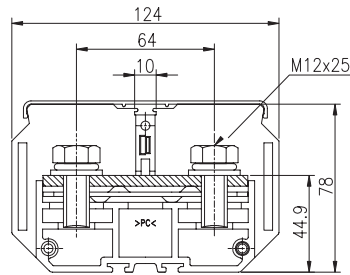

RT 400

定格 Rating	AC600V 400A
適合電線 Applicable Wire	325mm ²

適合附件 Accessories

銘板 Marking Plate	LB5
透明蓋 Cover	CO 33
鋁軌 Aluminum Rail	RA3
固定片 End Clamp	PR3-24-1SY (軌道式/Rail Type) PR4-25Y (連結式/Modular Type)

RT 400-21

定格 Rating	AC600V 400A
適合電線 Applicable Wire	M12:250mm ² M8:80mm ² x2

適合附件 Accessories

銘板 Marking Plate	LB5
透明蓋 Cover	CO 33
鋁軌 Aluminum Rail	RA3
固定片 End Clamp	PR3-24-1SY (軌道式/Rail Type) PR4-25Y (連結式/Modular Type)

RT 400-61

定格 Rating	AC600V 400A
適合電線 Applicable Wire	M10:150mm ²

適合附件 Accessories

銘板 Marking Plate	LB5
透明蓋 Cover	CO 33
鋁軌 Aluminum Rail	RA3
固定片 End Clamp	PR3-24-1SY (軌道式/Rail Type) PR4-25Y (連結式/Modular Type)

RT 600

定格 Rating	AC600V 600A
適合電線 Applicable Wire	325mm ²

適合附件 Accessories

銘板 Marking Plate	LB5
透明蓋 Cover	CO 33
鋁軌 Aluminum Rail	RA3
固定片 End Clamp	PR3-24-1SY (軌道式/Rail Type) PR4-25Y (連結式/Modular Type)