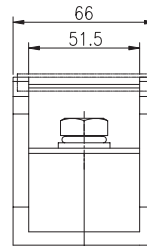

RT 400

定格 Rating	AC600V 400A
適合電線 Applicable Wire	325mm ²

適合附件 Accessories

銘板 Marking Plate	LB5
透明蓋 Cover	CO 33
鋁軌 Aluminum Rail	RA3
固定片 End Clamp	PR3-24-1SY (軌道式/Rail Type) PR4-25Y (連結式/Modular Type)

RT 400-21

定格 Rating	AC600V 400A
適合電線 Applicable Wire	M12:250mm ² M8:80mm ² x2

適合附件 Accessories

銘板 Marking Plate	LB5
透明蓋 Cover	CO 33
鋁軌 Aluminum Rail	RA3
固定片 End Clamp	PR3-24-1SY (軌道式/Rail Type) PR4-25Y (連結式/Modular Type)

RT 400-61

定格 Rating	AC600V 400A
適合電線 Applicable Wire	M10:150mm ²

適合附件 Accessories

銘板 Marking Plate	LB5
透明蓋 Cover	CO 33
鋁軌 Aluminum Rail	RA3
固定片 End Clamp	PR3-24-1SY (軌道式/Rail Type) PR4-25Y (連結式/Modular Type)