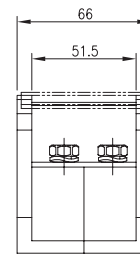

RT 400

定格 Rating	AC600V 400A
適合電線 Applicable Wire	325mm ²

適合附件 Accessories

銘板 Marking Plate	LB5
透明蓋 Cover	CO 33
鋁軌 Aluminum Rail	RA3
固定片 End Clamp	PR3-24-1SY (軌道式/Rail Type) PR4-25Y (連結式/Modular Type)

RT 400-21

定格 Rating	AC600V 400A
適合電線 Applicable Wire	M12:250mm ² M8:80mm ² x2

適合附件 Accessories

銘板 Marking Plate	LB5
透明蓋 Cover	CO 33
鋁軌 Aluminum Rail	RA3
固定片 End Clamp	PR3-24-1SY (軌道式/Rail Type) PR4-25Y (連結式/Modular Type)

RT 400-61

定格 Rating	AC600V 400A
適合電線 Applicable Wire	M10:150mm ²

適合附件 Accessories

銘板 Marking Plate	LB5
透明蓋 Cover	CO 33
鋁軌 Aluminum Rail	RA3
固定片 End Clamp	PR3-24-1SY (軌道式/Rail Type) PR4-25Y (連結式/Modular Type)

RT 600

定格 Rating	AC600V 600A
適合電線 Applicable Wire	325mm ²

適合附件 Accessories

銘板 Marking Plate	LB5
透明蓋 Cover	CO 33
鋁軌 Aluminum Rail	RA3
固定片 End Clamp	PR3-24-1SY (軌道式/Rail Type) PR4-25Y (連結式/Modular Type)