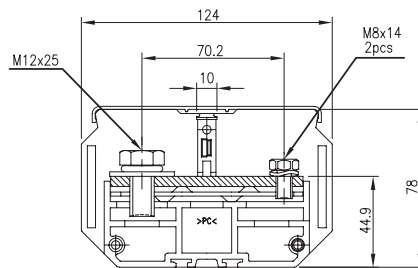

RT 400

定格 Rating	AC600V 400A
適合電線 Applicable Wire	325mm ²

適合附件 Accessories

銘板 Marking Plate	LB5
透明蓋 Cover	CO 33
鋁軌 Aluminum Rail	RA3
固定片 End Clamp	PR3-24-1SY (軌道式/Rail Type) PR4-25Y (連結式/Modular Type)

RT 400-21

定格 Rating	AC600V 400A
適合電線 Applicable Wire	M12:250mm ² M8:80mm ² x2

適合附件 Accessories

銘板 Marking Plate	LB5
透明蓋 Cover	CO 33
鋁軌 Aluminum Rail	RA3
固定片 End Clamp	PR3-24-1SY (軌道式/Rail Type) PR4-25Y (連結式/Modular Type)

RT 400-61

定格 Rating	AC600V 400A
適合電線 Applicable Wire	M10:150mm ²

適合附件 Accessories

銘板 Marking Plate	LB5
透明蓋 Cover	CO 33
鋁軌 Aluminum Rail	RA3
固定片 End Clamp	PR3-24-1SY (軌道式/Rail Type) PR4-25Y (連結式/Modular Type)

RT 600

定格 Rating	AC600V 600A
適合電線 Applicable Wire	325mm ²

適合附件 Accessories

銘板 Marking Plate	LB5
透明蓋 Cover	CO 33
鋁軌 Aluminum Rail	RA3
固定片 End Clamp	PR3-24-1SY (軌道式/Rail Type) PR4-25Y (連結式/Modular Type)