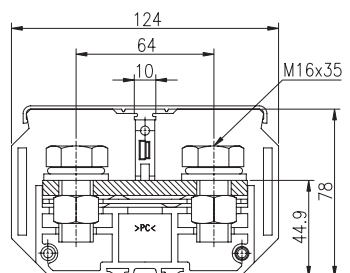

定格 Rating	AC600V 400A
適合電線 Applicable Wire	M12:250mm ² M8:80mm ² x2

適合附件 Accessories

銘板 Marking Plate	LB5
透明蓋 Cover	CO 33
鋁軌 Aluminum Rail	RA3
固定片 End Clamp	PR3-24-1SY (軌道式/Rail Type) PR4-25Y (連結式/Modular Type)

RT 400-61

定格 Rating	AC600V 400A
適合電線 Applicable Wire	M10:150mm ²

適合附件 Accessories

銘板 Marking Plate	LB5
透明蓋 Cover	CO 33
鋁軌 Aluminum Rail	RA3
固定片 End Clamp	PR3-24-1SY (軌道式/Rail Type) PR4-25Y (連結式/Modular Type)

RT 600

定格 Rating	AC600V 600A
適合電線 Applicable Wire	325mm ²

適合附件 Accessories

銘板 Marking Plate	LB5
透明蓋 Cover	CO 33
鋁軌 Aluminum Rail	RA3
固定片 End Clamp	PR3-24-1SY (軌道式/Rail Type) PR4-25Y (連結式/Modular Type)