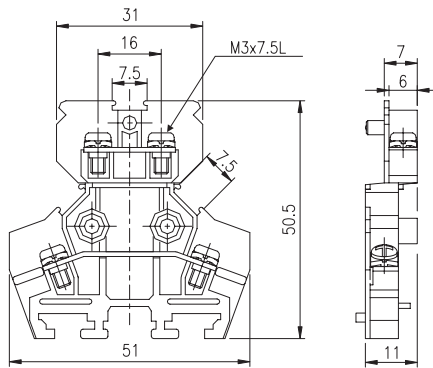

T3023-A

定格 Rating	AC600V 10A
適合電線 Applicable Wire	1.25mm ²

適合附件 Accessories

側板 End Plate	AST3023AL/AR
銘板 Marking Plate	LB3
鋁軌 Aluminum Rail	RA3
固定片 End Clamp	PR3-24-1SY
透明蓋 Cover	C091/92

T3023-B

定格 Rating	AC600V 15A
適合電線 Applicable Wire	2mm ²

適合附件 Accessories

側板 End Plate	AST3023L/R
銘板 Marking Plate	LB3
鋁軌 Aluminum Rail	RA3
固定片 End Clamp	PR3-24-1SY
透明蓋 Cover	C091/92

T3023-C

定格 Rating	AC600V 30A
適合電線 Applicable Wire	4mm ²

適合附件 Accessories

側板 End Plate	AST3023CL/R
銘板 Marking Plate	LB3
鋁軌 Aluminum Rail	RA3
固定片 End Clamp	PR3-24-1SY
透明蓋 Cover	C091/92

AST3023L

側板(左) EndPlate (Left)

AST3023R

側板(右) EndPlate (Right)