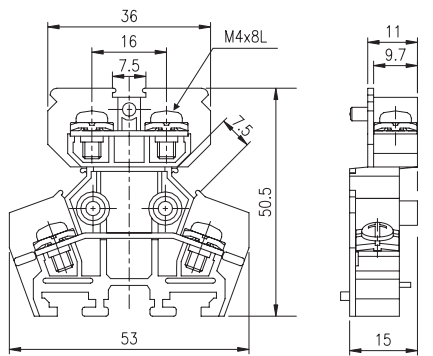

T3023-A

定格 Rating	AC600V 10A
適合電線 Applicable Wire	1.25mm ²

適合附件 Accessories

側板 End Plate	AST3023AL/AR
銘板 Marking Plate	LB3
鋁軌 Aluminum Rail	RA3
固定片 End Clamp	PR3-24-1SY
透明蓋 Cover	C091/92

T3023-B

定格 Rating	AC600V 15A
適合電線 Applicable Wire	2mm ²

適合附件 Accessories

側板 End Plate	AST3023L/R
銘板 Marking Plate	LB3
鋁軌 Aluminum Rail	RA3
固定片 End Clamp	PR3-24-1SY
透明蓋 Cover	C091/92

T3023-C

定格 Rating	AC600V 30A
適合電線 Applicable Wire	4mm ²

適合附件 Accessories

側板 End Plate	AST3023CL/R
銘板 Marking Plate	LB3
鋁軌 Aluminum Rail	RA3
固定片 End Clamp	PR3-24-1SY
透明蓋 Cover	C091/92

AST3023L

側板(左) EndPlate (Left)

AST3023R

側板(右) EndPlate (Right)