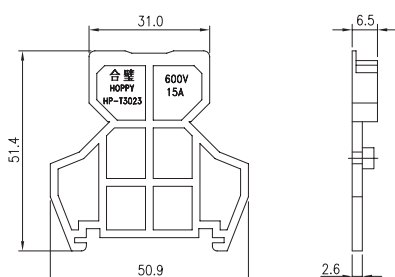

T3023-A

定格 Rating	AC600V 10A
適合電線 Applicable Wire	1.25mm ²

適合附件 Accessories

側板 End Plate	AST3023AL/AR
銘板 Marking Plate	LB3
鋁軌 Aluminum Rail	RA3
固定片 End Clamp	PR3-24-1SY
透明蓋 Cover	C091/92

T3023-B

定格 Rating	AC600V 15A
適合電線 Applicable Wire	2mm ²

適合附件 Accessories

側板 End Plate	AST3023L/R
銘板 Marking Plate	LB3
鋁軌 Aluminum Rail	RA3
固定片 End Clamp	PR3-24-1SY
透明蓋 Cover	C091/92

T3023-C

定格 Rating	AC600V 30A
適合電線 Applicable Wire	4mm ²

適合附件 Accessories

側板 End Plate	AST3023CL/R
銘板 Marking Plate	LB3
鋁軌 Aluminum Rail	RA3
固定片 End Clamp	PR3-24-1SY
透明蓋 Cover	C091/92

AST3023L

側板(左) EndPlate (Left)

AST3023R

側板(右) EndPlate (Right)