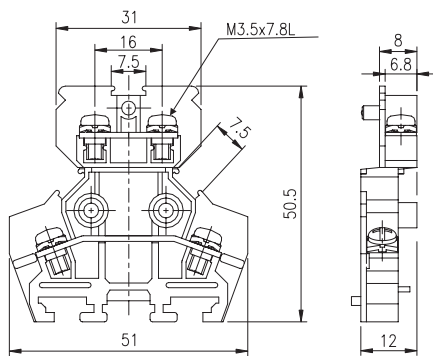

T3023-A

定格 Rating	AC600V 10A
適合電線 Applicable Wire	1.25mm ²

適合附件 Accessories

側板 End Plate	AST3023AL/AR
銘板 Marking Plate	LB3
鋁軌 Aluminum Rail	RA3
固定片 End Clamp	PR3-24-1SY
透明蓋 Cover	C091/92

T3023-B

定格 Rating	AC600V 15A
適合電線 Applicable Wire	2mm ²

適合附件 Accessories

側板 End Plate	AST3023L/R
銘板 Marking Plate	LB3
鋁軌 Aluminum Rail	RA3
固定片 End Clamp	PR3-24-1SY
透明蓋 Cover	C091/92

T3023-C

定格 Rating	AC600V 30A
適合電線 Applicable Wire	4mm ²

適合附件 Accessories

側板 End Plate	AST3023CL/R
銘板 Marking Plate	LB3
鋁軌 Aluminum Rail	RA3
固定片 End Clamp	PR3-24-1SY
透明蓋 Cover	C091/92

AST3023L

側板(左) EndPlate (Left)

AST3023R

側板(右) EndPlate (Right)